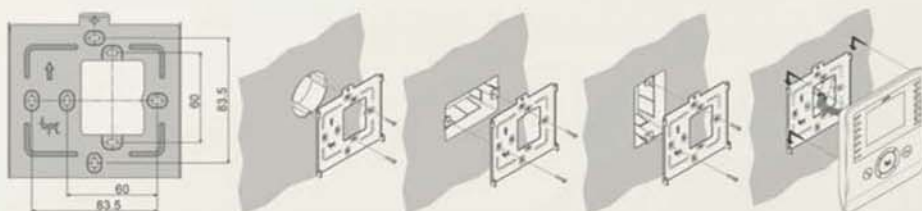

## FUNÇÕES E DIMENSÕES

- Ecrã LDC 3,5" a cores
- Áudio alta voz full-duplex
- Abertura da porta
- Ativação/Desativação Áudio durante a conversa
- Auto-ativação do vídeo das placas botoneiras com seleção cíclica
- Dois comandos para ativação de funções auxiliares
- Desativação dispositivo de som com sinalização luminosa
- Oito chamadas para intercomunicadores
- Tecla "Pânico" para pedir socorro ao Porteiro
- Regulação do volume do dispositivo de som em 3 níveis (baixo, médio, alto)
- Regulação do brilho
- Regulação da saturação da cor
- Melodias programáveis para chamadas da placa botoneira e chamadas do patamar
- Melodias diferentes para chamadas do intercomunicador e do porteiro
- Programação do número de toques para chamadas da placa botoneira
- Função de transferência de vídeo ("troca") entre derivados com chamada contemporânea

## DIMENSÕES

(LxHxP) 145x170x30,9 mm

## INSTALAÇÃO

As dimensões compactas do produto e a adaptabilidade do suporte de montagem, incluído na embalagem, às mais comuns caixas de embutir (de 3 módulos na horizontal ou vertical ou redonda), permitem uma instalação fácil e rápida do vídeo porteiro Perla.