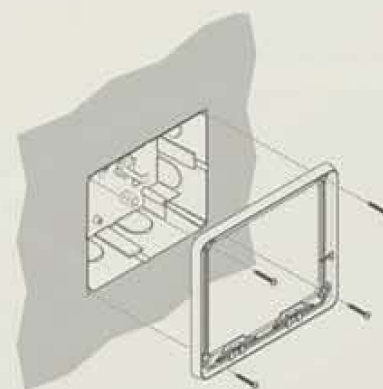

OPALE

Monitor alta voz intercomunicador para montagem saliente ou encastrável

Com a linha Opale, a BPT enriquece a sua gama de vídeoporteiros, propondo um modelo de elegante e discreto em qualquer local. Herdeiro do estilo e do design dos vídeoporteiros de última geração, a nova linha oferece dois modelos distintos: Opale e Opale Wide, que diferem entre si pelo tamanho do ecrã de 4,3" 16:9 ou 3,5" 4:3, pelos botões "Touch Sensitive" ou botões ocultos no modelo Wide e por funções auxiliares previstas no modelo de ponta, como o voice mail, zoom de imagem entre outras.

preto Fusion

SISTEMAS COMPATÍVEIS

INTERNET PROTOCOL

2 FIOS

DE BUS

CARACTERÍSTICAS TÉCNICAS

FUNCOES E DIMENSOES

- Ecrã LCD a cores de 4,3" 16:9 (Opale Wide) ou de 3,5" 4:3 (Opale)
- Áudio alta voz Full-Duplex (Opale Wide) ou Half Duplex (Opale)
- Abertura de porta
- Mute durante conversação
- Auto-ativação do vídeo das placas botoneiras com seleção cíclica
- 2 comandos imediatos para ativação de funções auxiliares
- Desativação dispositivo de som com sinalização luminosa
- Intercomunicação até 10 postos internos
- Tecla "Pânico" para pedir socorro ao Porteiro
- Melodias programáveis
- Ajuste do brilho, contraste e saturação da cor
- Atendedor do vídeo porteiro (10 mensagens áudio + snapshot só Opale Wide)
- Zoom imagem
- Função resposta automática (Opale Wide)
- Chamar o Porteiro (Aux2)
- Troca de imagem entre postos em chamada simultânea (Master/Slave só Opale)

DIMENSOES:

(LxHxP) 158x138x9 mm versão de embutir
(LxHxP) 158x138x30,9 mm versão de parede

INSTALACAO

Os videoporteiros da linha Opale foram concebidos para a instalação de embutir, usando a caixa dedicada OPALESI. O tamanho compacto e a adaptabilidade do suporte de montagem às mais comuns caixas de embutir (503, 506E ou caixa de embutir Ophera PHI) também permitem a instalação de parede, usando o suporte OPALEKP.